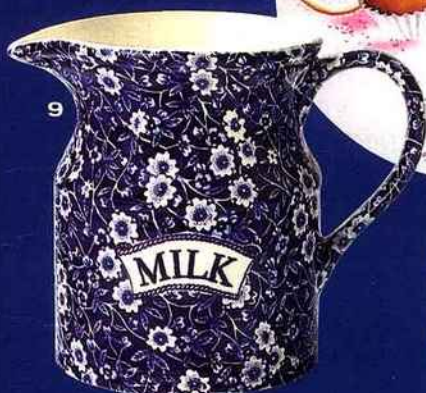

Shopping